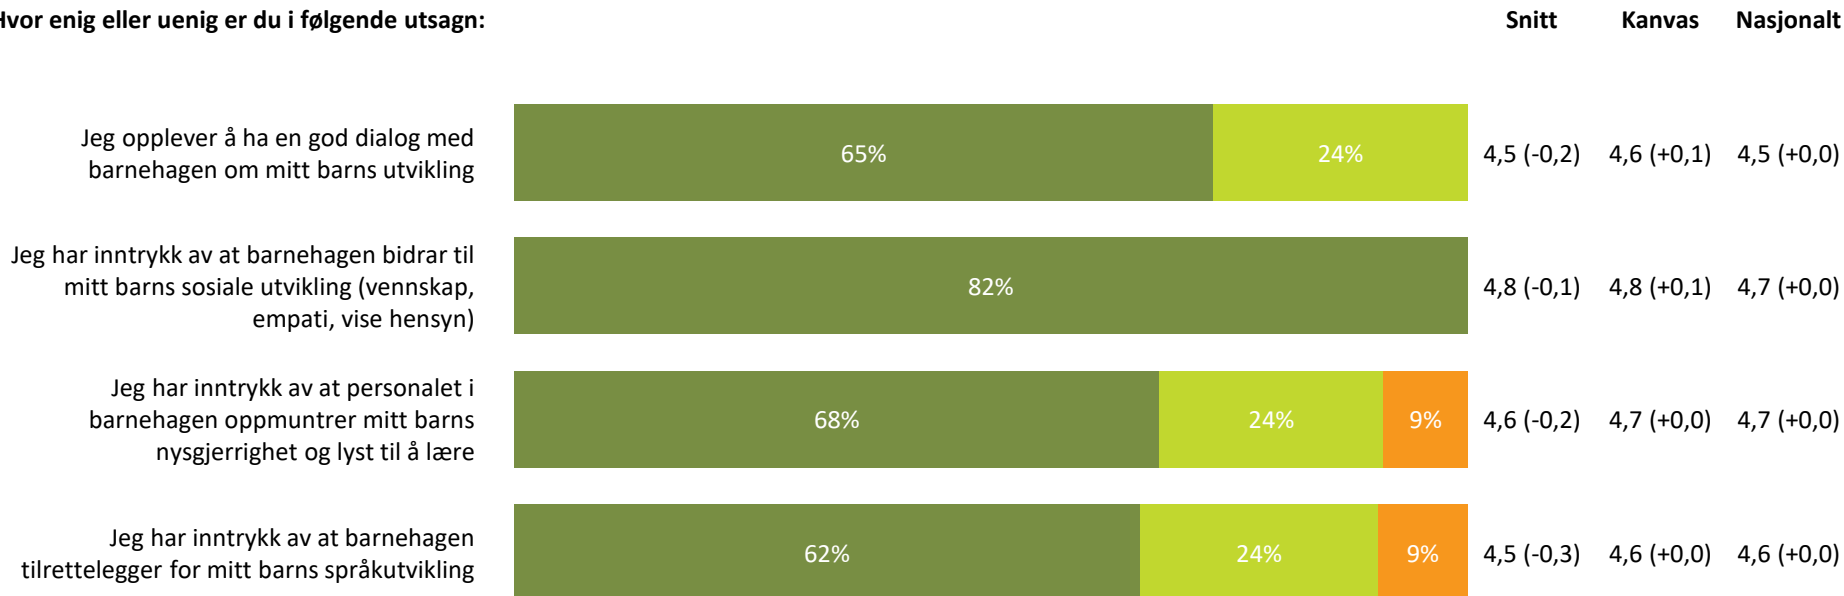

Barnehagen er flinke til å informere om eventuelle endringer i personalgruppen

4,3 (+0,1) 4,3 (-0,1) 4,2 (+0,0)

Informasjon totalt:

4,4 (+0,1) 4,4 (+0,0) 4,3 (+0,0)

■ Helt enig ■ Delvis enig ■ Verken enig eller uenig ■ Delvis uenig ■ Helt uenig ■ Vet ikke

Barnets utvikling

Hvor enig eller uenig er du i følgende utsagn:

Barnets utvikling totalt:

4,6 (-0,2) 4,7 (+0,1) 4,6 (+0,0)

Medvirkning

Hvor enig eller uenig er du i følgende utsagn:

Medvirkning totalt:

4,3 (-0,1) 4,3 (+0,0) 4,3 (+0,0)