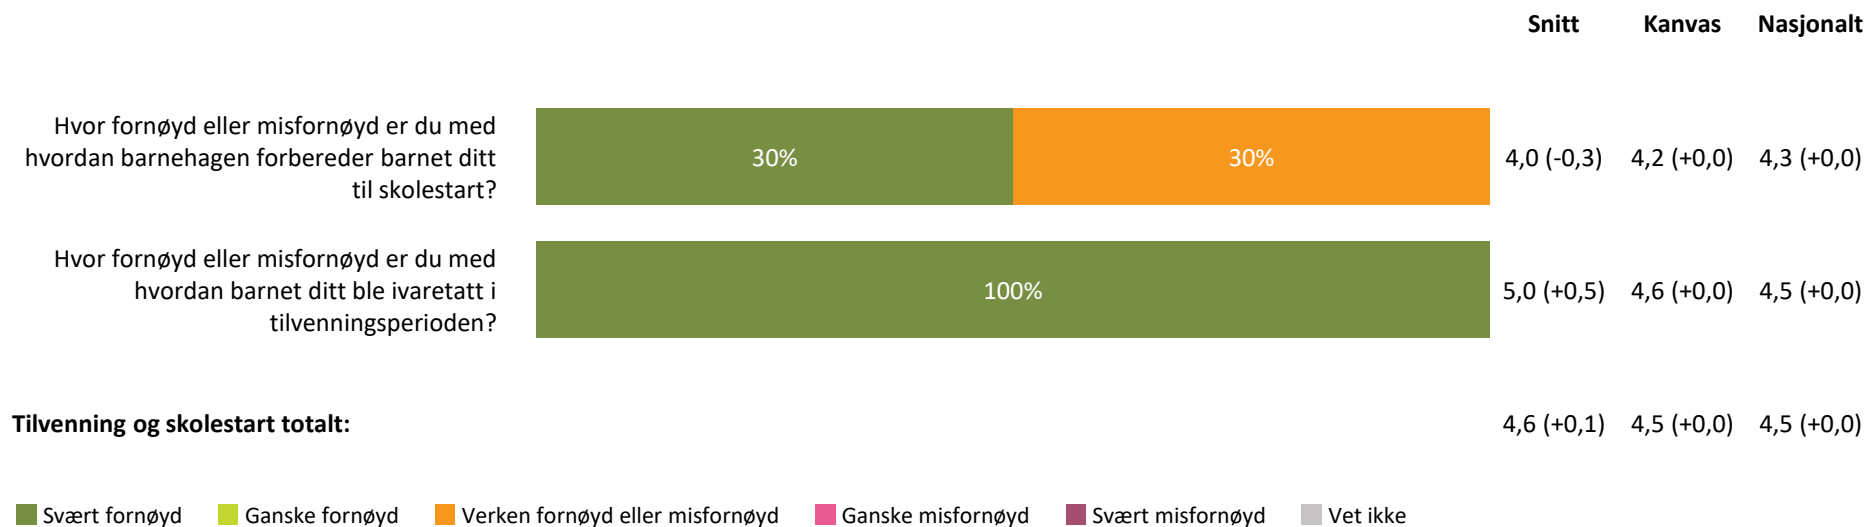

Tilvenning og skolestart