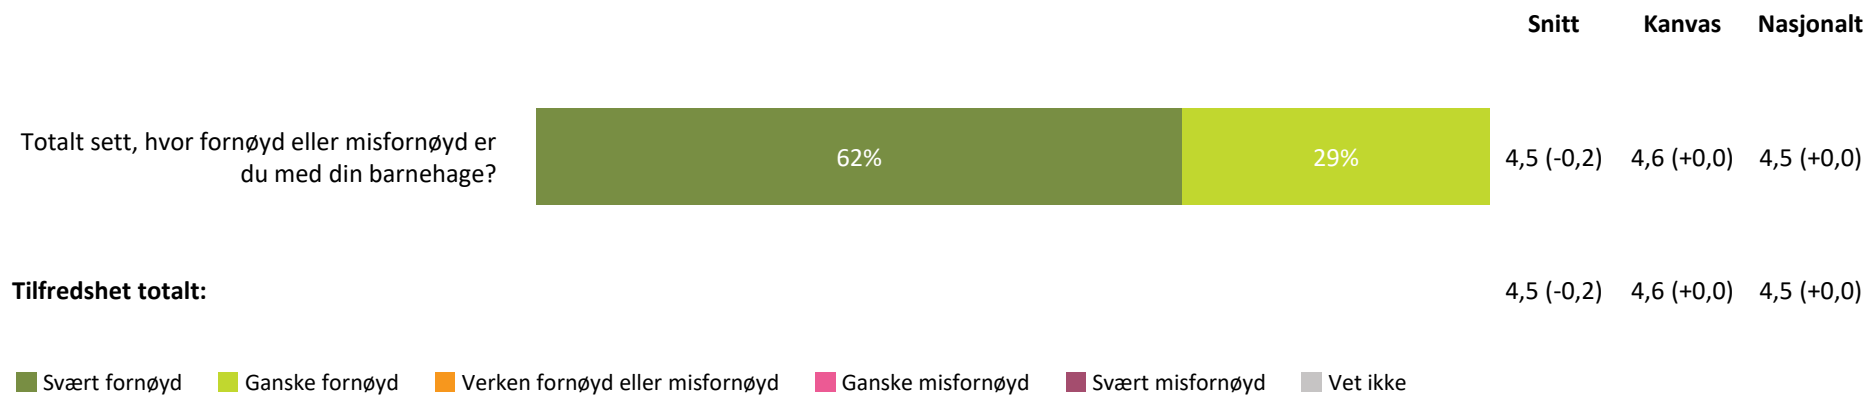

Tilfredshet