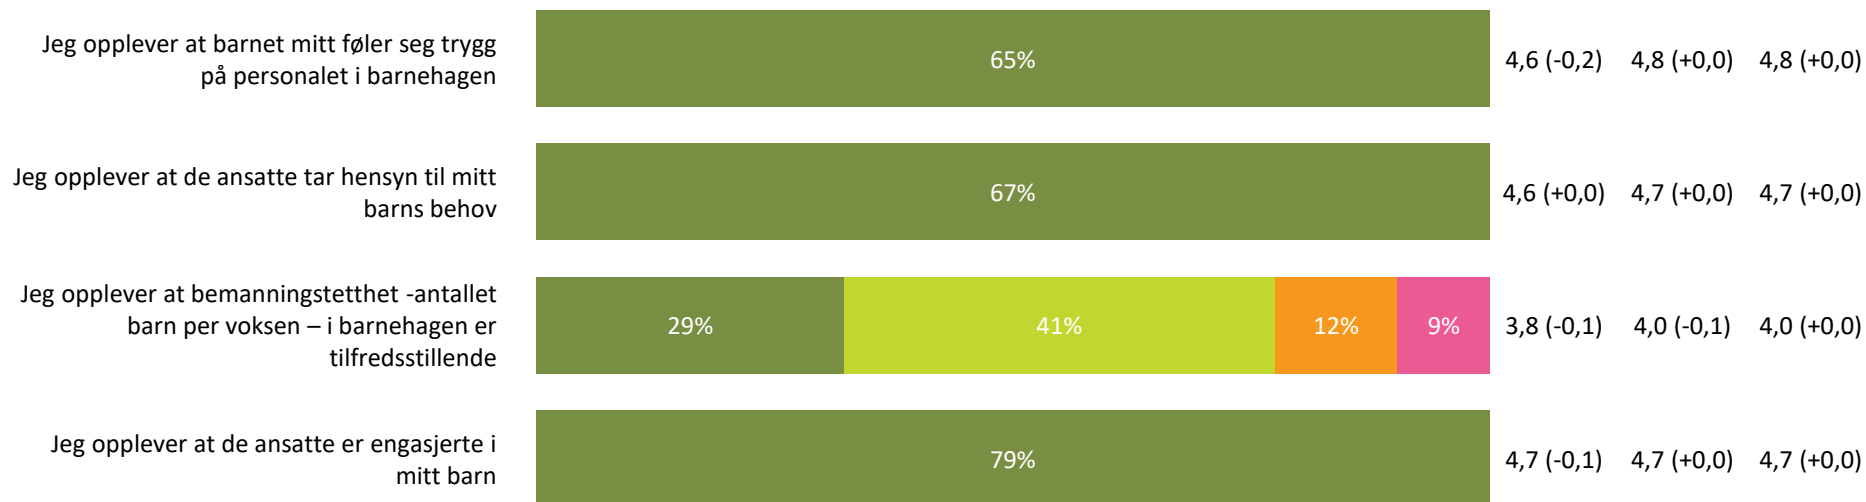

Relasjon mellom barn og voksen

Hvor enig eller uenig er du i følgende utsagn:

Relasjon mellom barn og voksen totalt:

4,4 (-0,2) 4,6 (+0,0) 4,5 (+0,0)

■ Helt enig ■ Delvis enig ■ Verken enig eller uenig ■ Delvis uenig ■ Helt uenig ■ Vet ikke