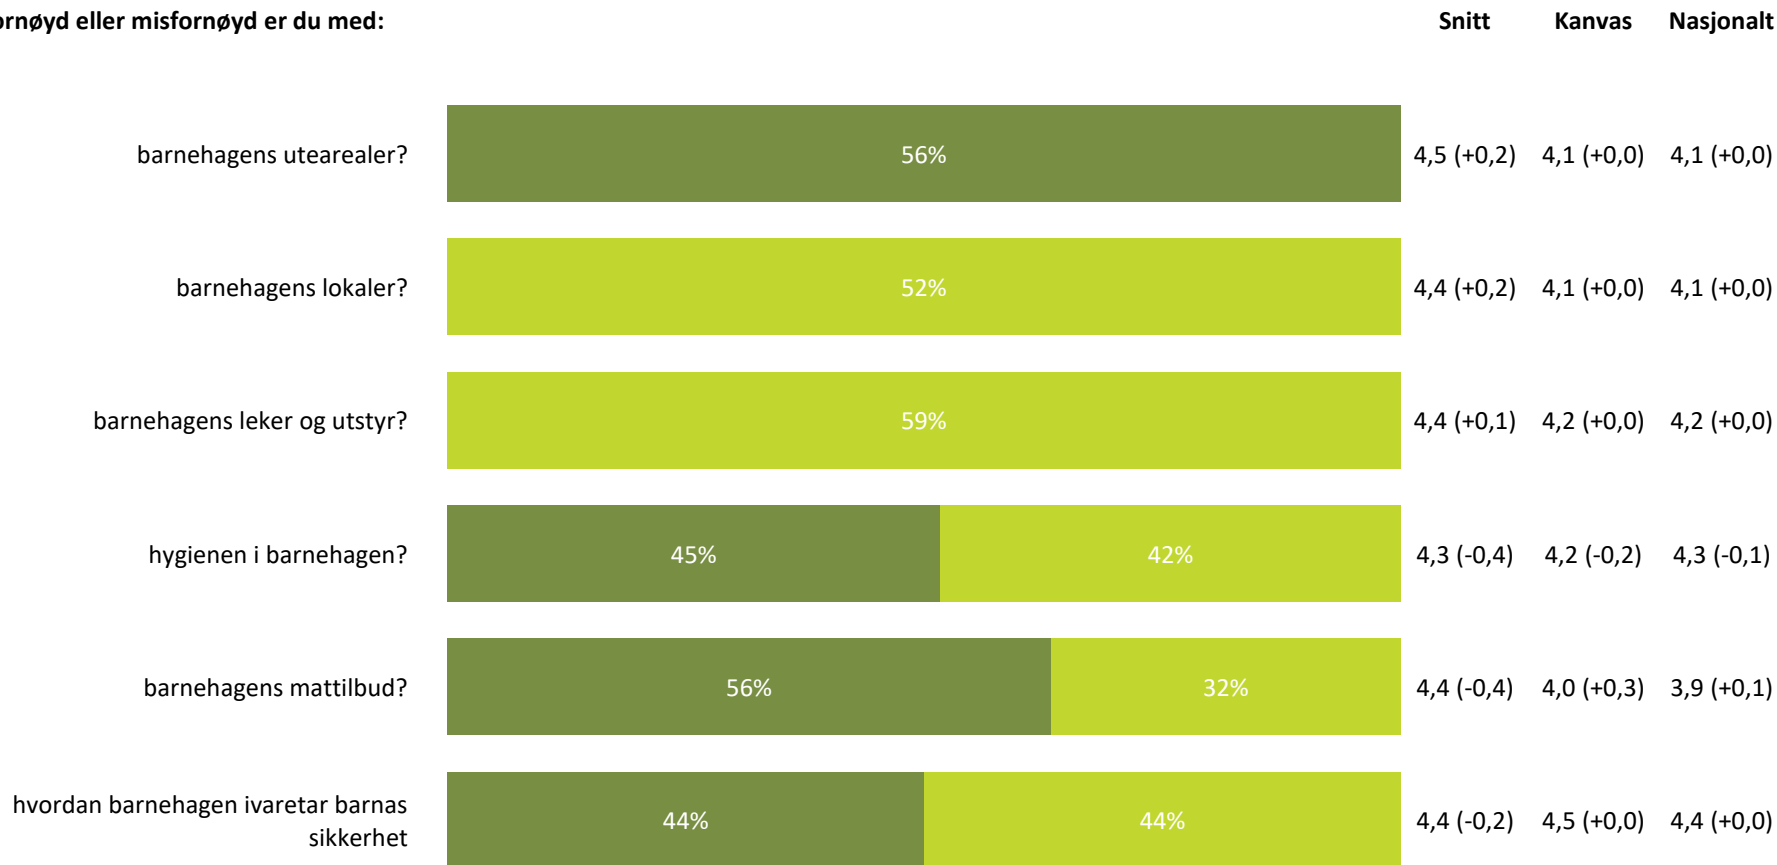

Ute- og innemiljø

Hvor fornøyd eller misfornøyd er du med:

Ute- og innemiljø totalt:

4,4 (-0,1) 4,2 (+0,0) 4,2 (+0,0)

Svært fornøyd **Ganske fornøyd** **Verken fornøyd eller misfornøyd** **Ganske misfornøyd** **Svært misfornøyd** **Vet ikke**

Relasjon mellom barn og voksen

Hvor enig eller uenig er du i følgende utsagn:

Relasjon mellom barn og voksen totalt:

4,4 (-0,2) 4,6 (+0,0) 4,5 (+0,0)

■ Helt enig ■ Delvis enig ■ Verken enig eller uenig ■ Delvis uenig ■ Helt uenig ■ Vet ikke