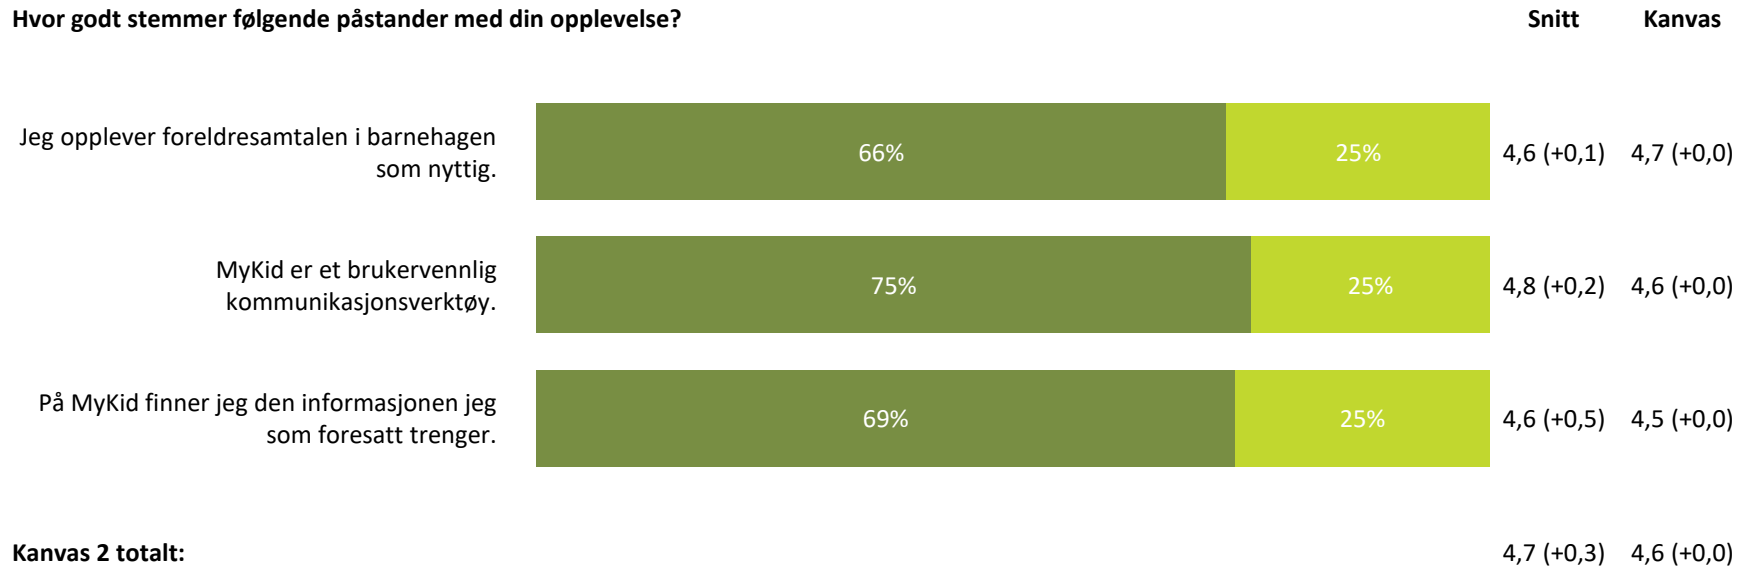

Hvor godt stemmer følgende påstander med din opplevelse?

■ Helt enig
■ Delvis enig
■ Verken enig eller uenig
■ Delvis uenig
■ Helt uenig
■ Vet ikke