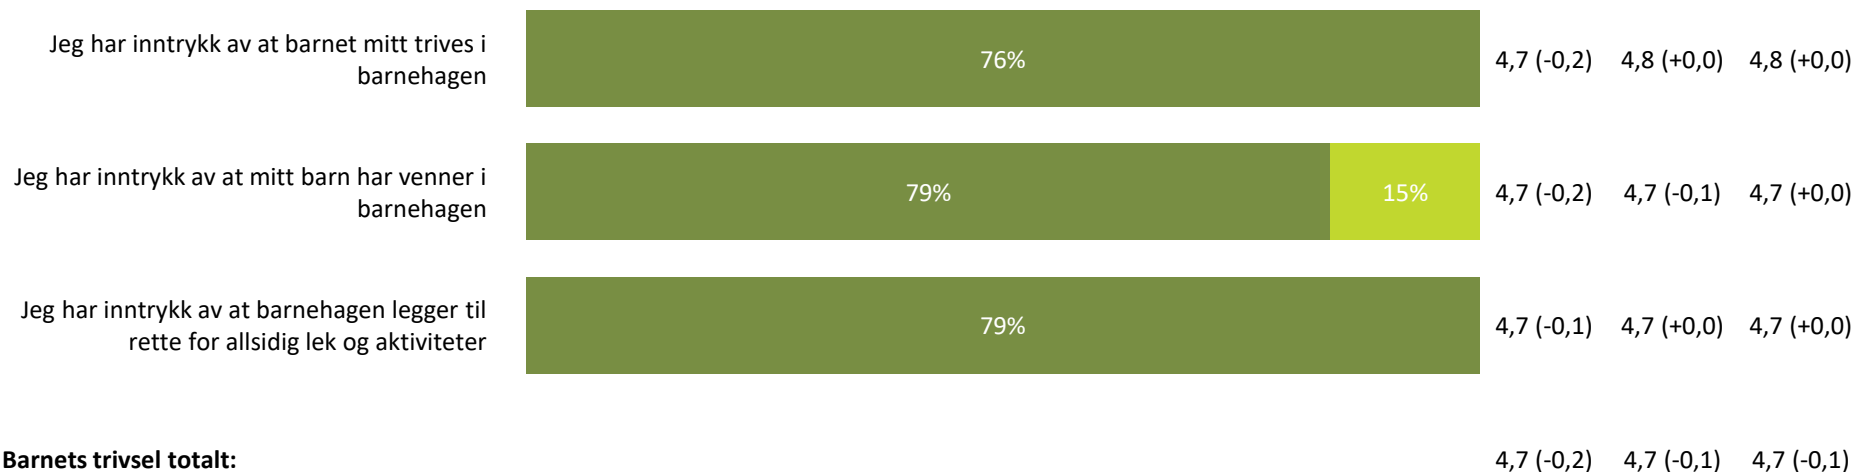

Barnets trivsel

Hvor enig eller uenig er du i følgende utsagn:

■ Helt enig ■ Delvis enig ■ Verken enig eller uenig ■ Delvis uenig ■ Helt uenig ■ Vet ikke