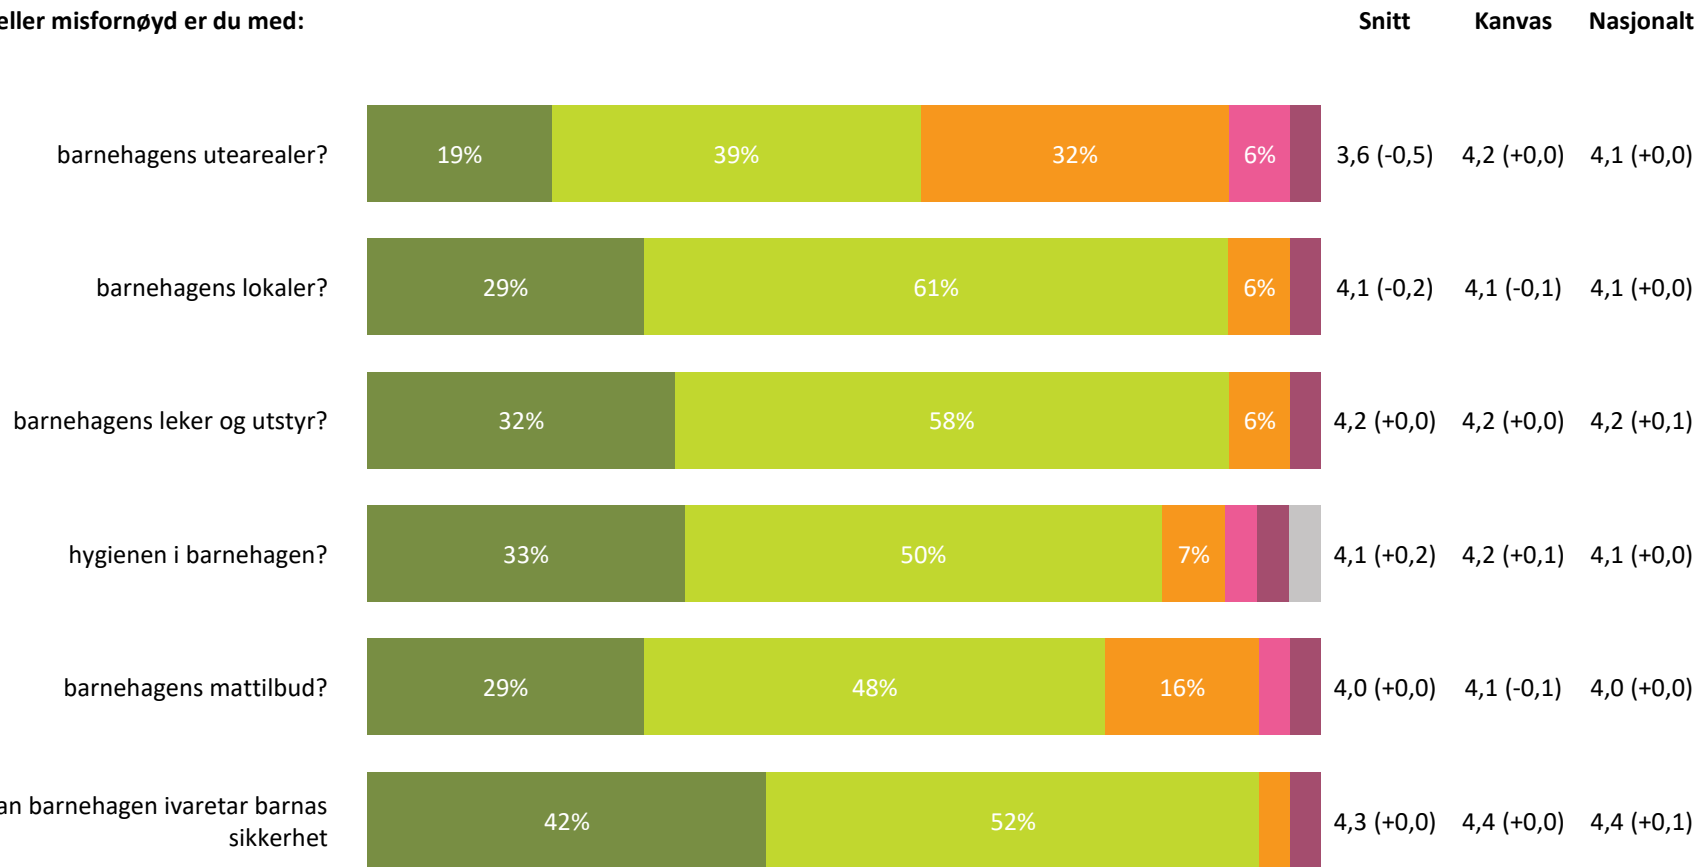

Ute- og innemiljø

Hvor fornøyd eller misfornøyd er du med:

Ute- og innemiljø totalt:

4,0 (-0,1) 4,2 (+0,0) 4,1 (+0,0)

■ Svært fornøyd
 ■ Ganske fornøyd
 ■ Verken fornøyd eller misfornøyd
 ■ Ganske misfornøyd
 ■ Svært misfornøyd
 ■ Vet ikke

Relasjon mellom barn og voksen

Hvor enig eller uenig er du i følgende utsagn:

		Snitt	Kanvas	Nasjonalt
Jeg opplever at barnet mitt føler seg trygg på personalet i barnehagen		4,9 (+0,3)	4,8 (+0,0)	4,7 (+0,0)
Jeg opplever at de ansatte tar hensyn til mitt barns behov		4,8 (+0,1)	4,7 (+0,1)	4,6 (+0,0)
Jeg opplever at bemanningstetthet -antallet barn per voksen – i barnehagen er tilfredsstillende		4,0 (+0,2)	4,0 (-0,1)	3,9 (-0,2)
Jeg opplever at de ansatte er engasjerte i mitt barn		4,9 (+0,1)	4,7 (+0,0)	4,7 (+0,0)
Relasjon mellom barn og voksen totalt:		4,7 (+0,2)	4,5 (-0,1)	4,5 (+0,0)