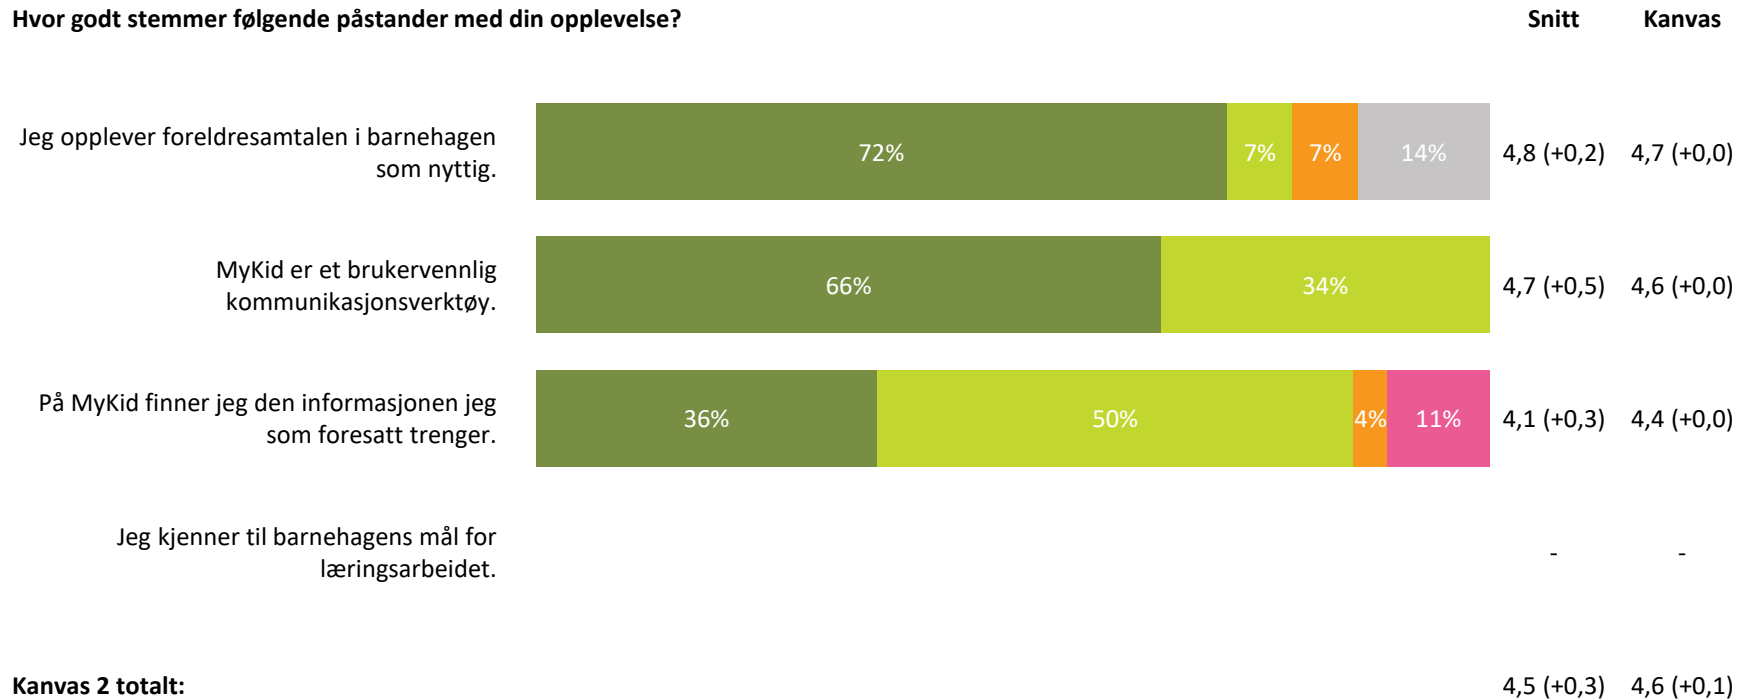

4,5 (+0,0)

4,5 (+0,0)

Kanvas 1 totalt:

4,6 (+0,0)

4,5 (+0,0)

■ Svært fornøyd ■ Ganske fornøyd ■ Verken fornøyd eller misfornøyd ■ Ganske misfornøyd ■ Svært misfornøyd ■ Ikke aktuelt/ Vet ikke

Hvor godt stemmer følgende påstander med din opplevelse?