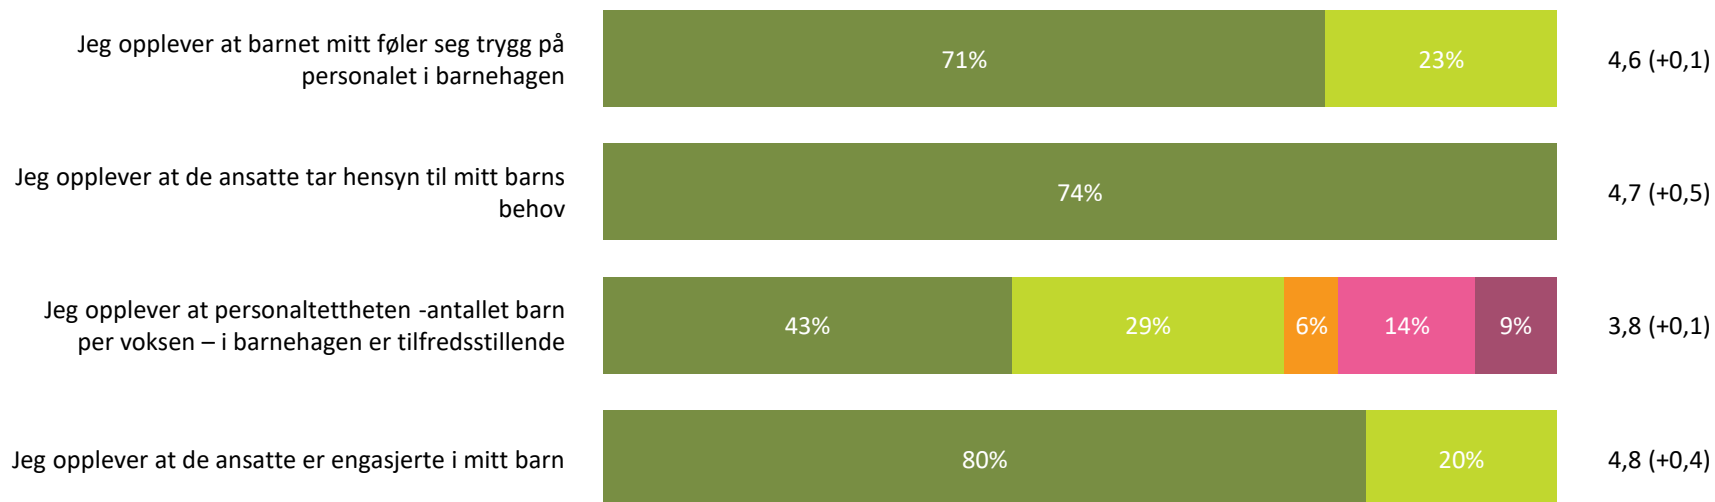

Relasjon mellom barn og voksen

Hvor enig eller uenig er du i følgende utsagn:

Snitt

Relasjon mellom barn og voksen totalt:

4,5 (+0,3)

■ Helt enig ■ Delvis enig ■ Verken enig eller uenig ■ Delvis uenig ■ Helt uenig ■ Vet ikke