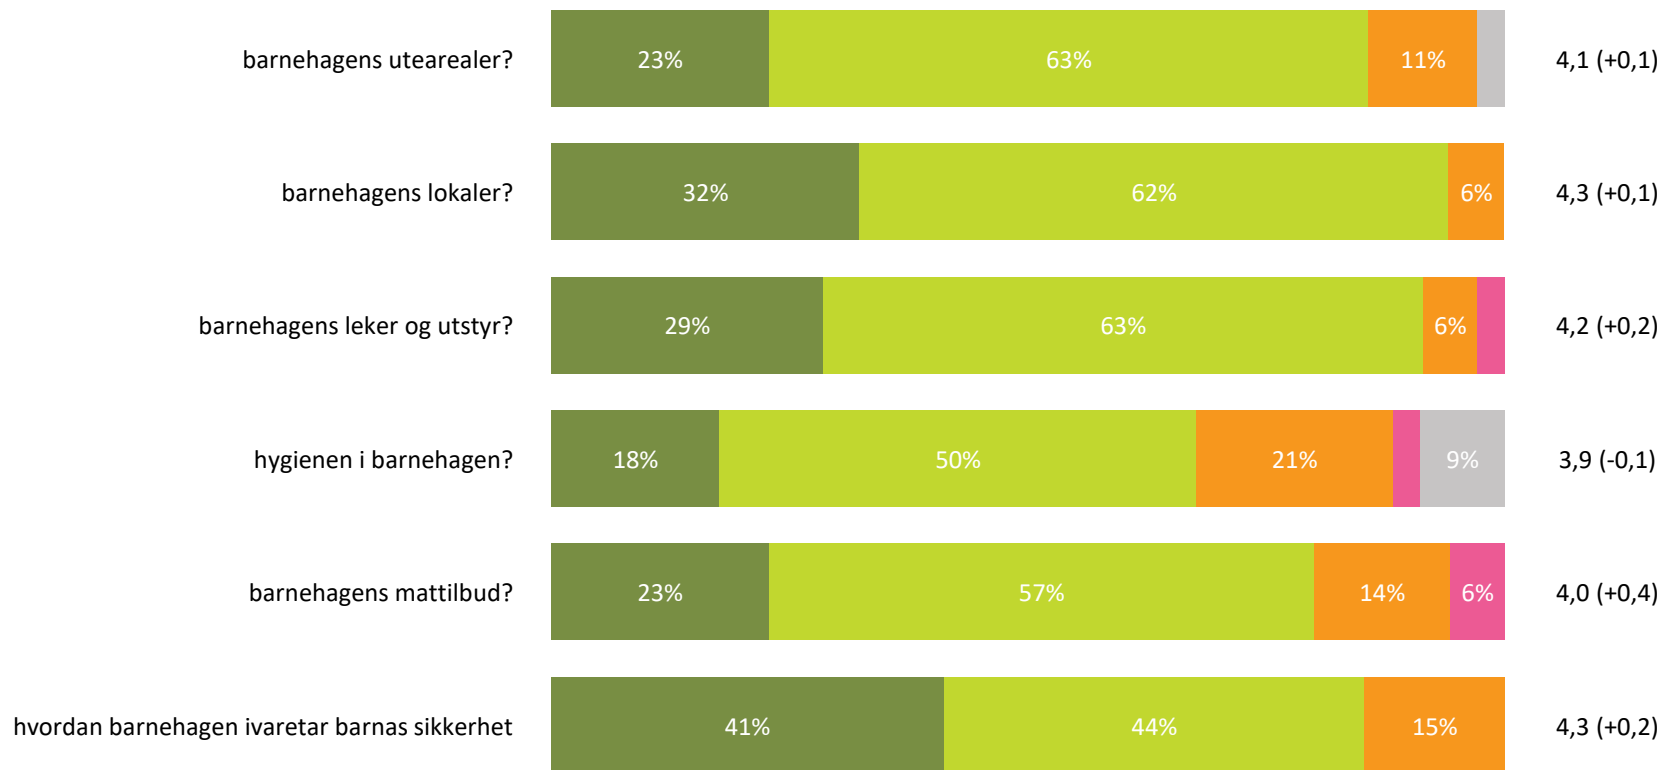

Ute- og innemiljø

Hvor fornøyd eller misfornøyd er du med:

Snitt

Ute- og innemiljø totalt:

4,1 (+0,1)

■ Svært fornøyd ■ Ganske fornøyd ■ Verken fornøyd eller misfornøyd ■ Ganske misfornøyd ■ Svært misfornøyd ■ Vet ikke