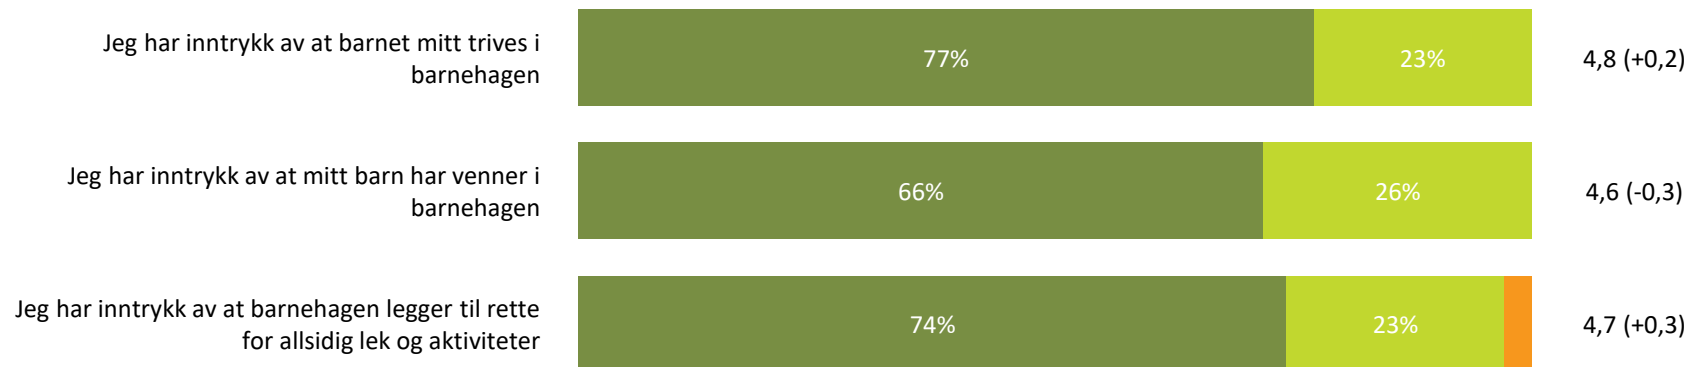

Barnets trivsel

Hvor enig eller uenig er du i følgende utsagn:

Snitt

Barnets trivsel totalt:

4,7 (+0,1)

■ Helt enig ■ Delvis enig ■ Verken enig eller uenig ■ Delvis uenig ■ Helt uenig ■ Vet ikke