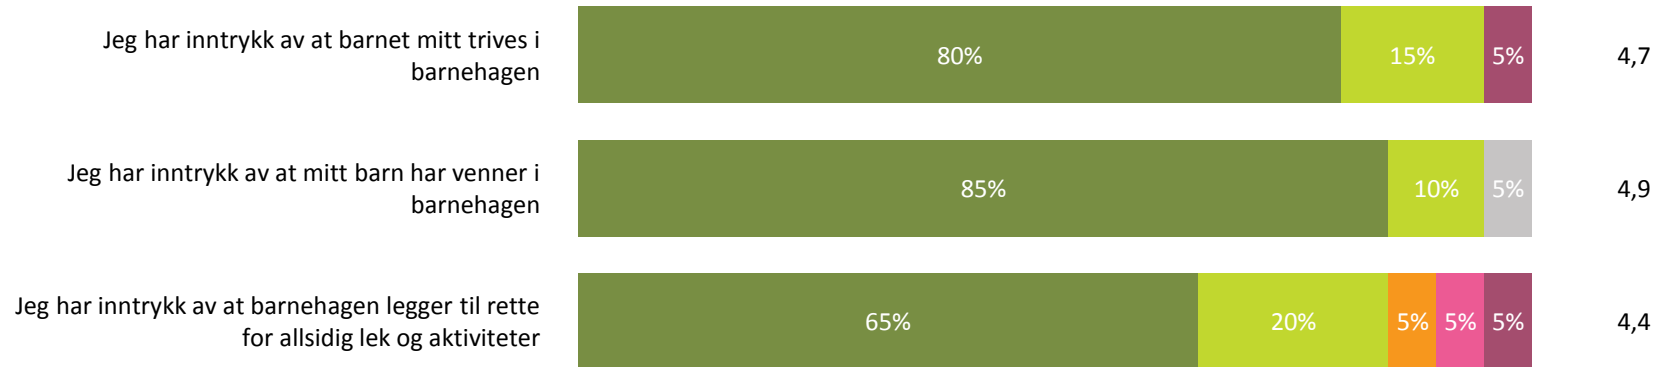

Barnets trivsel

Hvor enig eller uenig er du i følgende utsagn:

Snitt

Barnets trivsel totalt - Svarprosent: 40% :

4,6

■ Helt enig ■ Delvis enig ■ Verken enig eller uenig ■ Delvis uenig ■ Helt uenig ■ Vet ikke