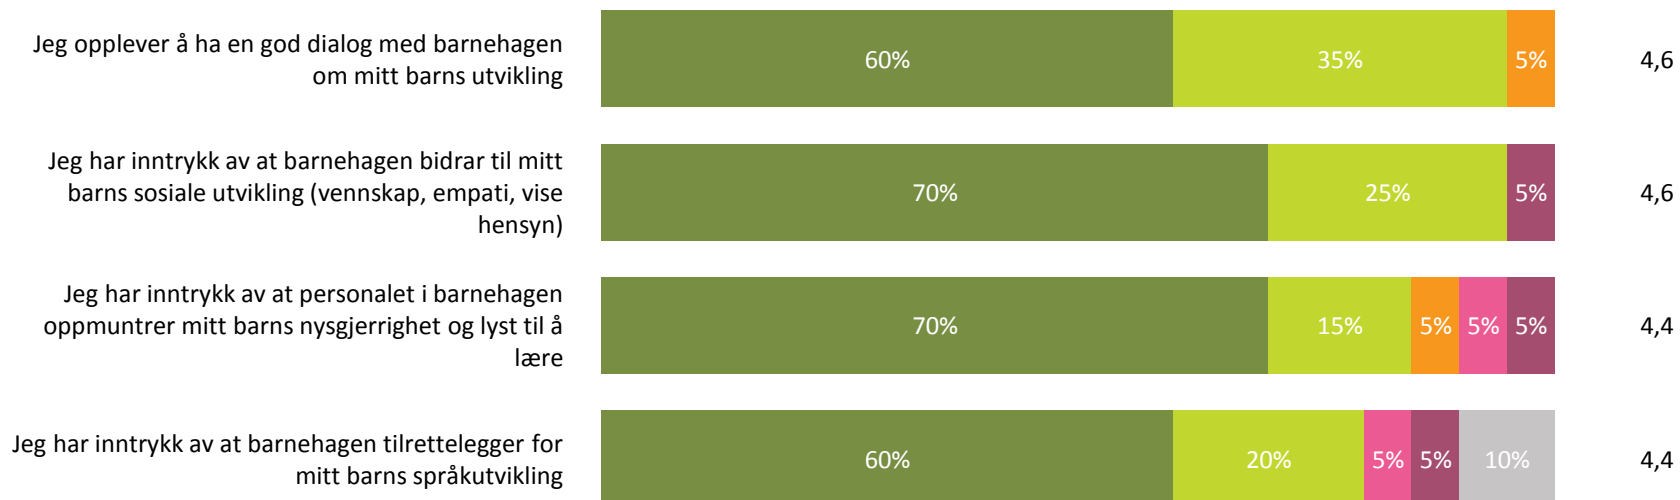

3,8

Barnehagen er flinke til å informere om eventuelle endringer i personalgruppen

2,9

Informasjon totalt - Svarprosent: 40% :

3,7

■ Helt enig ■ Delvis enig ■ Verken enig eller uenig ■ Delvis uenig ■ Helt uenig ■ Vet ikke

Barnets utvikling

Hvor enig eller uenig er du i følgende utsagn:

Snitt

Barnets utvikling totalt - Svarprosent: 40% :

4,5

■ Helt enig ■ Delvis enig ■ Verken enig eller uenig ■ Delvis uenig ■ Helt uenig ■ Vet ikke