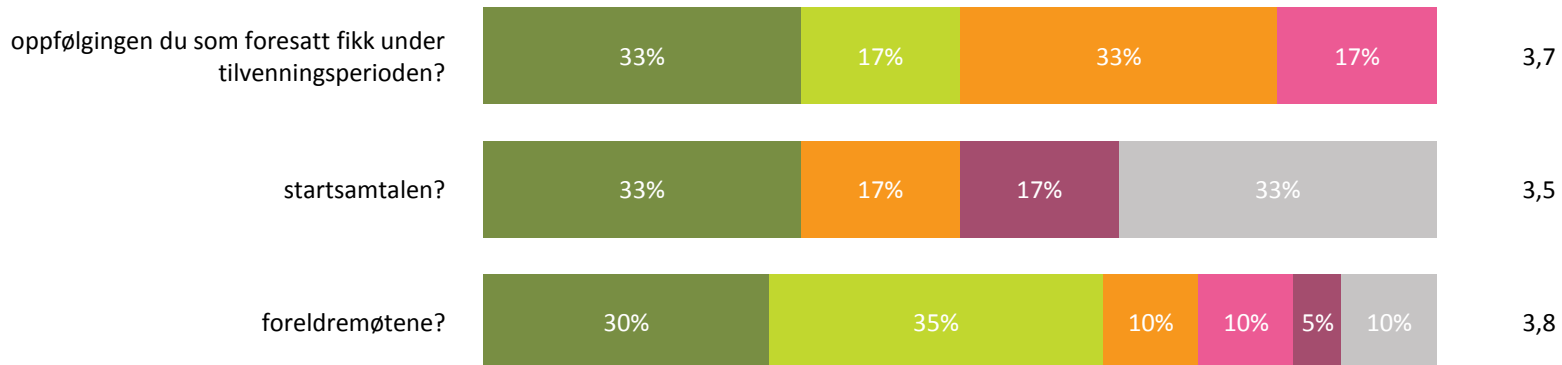

Kanvas 1

I hvilken grad er du fornøyd med...

Snitt

Kanvas 1 totalt - Svarprosent: 40% :

3,8

■ Svært fornøyd ■ Ganske fornøyd ■ Verken fornøyd eller misfornøyd ■ Ganske misfornøyd ■ Svært misfornøyd ■ Ikke aktuelt/ Vet ikke