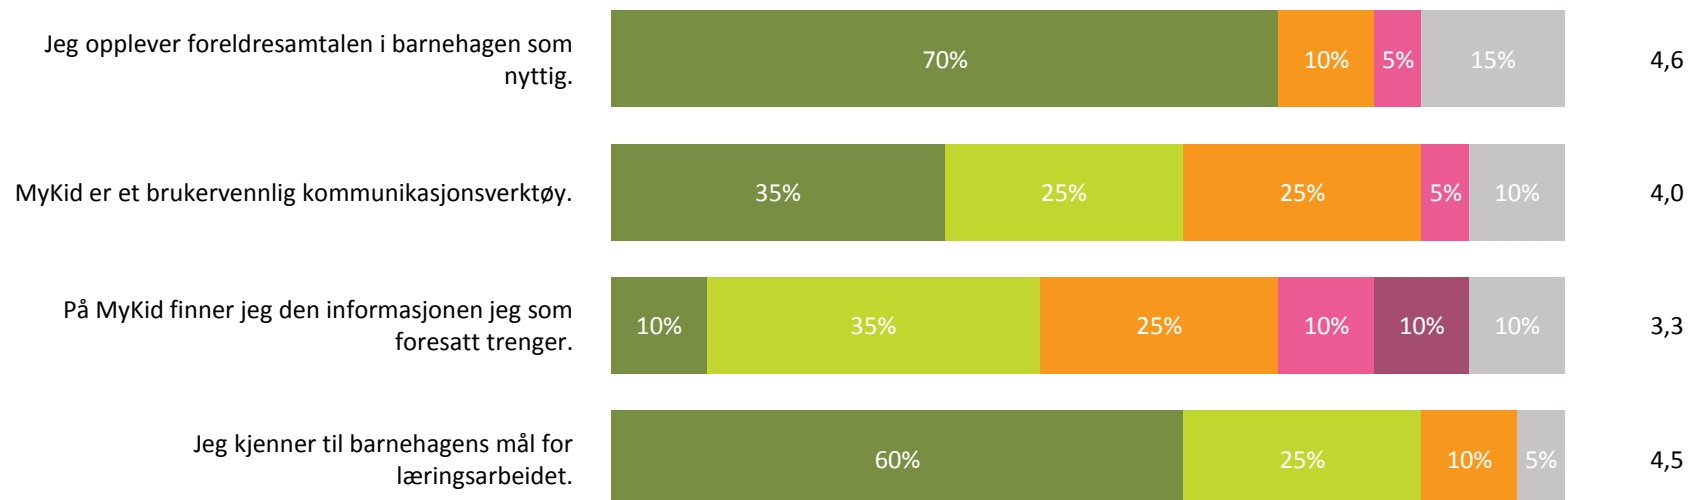

Hvor godt stemmer følgende påstander med din opplevelse?

Snitt

Kanvas 2 totalt - Svarprosent: 40% :

4,1

■ Helt enig
■ Delvis enig
■ Verken enig eller uenig
■ Delvis uenig
■ Helt uenig
■ Vet ikke