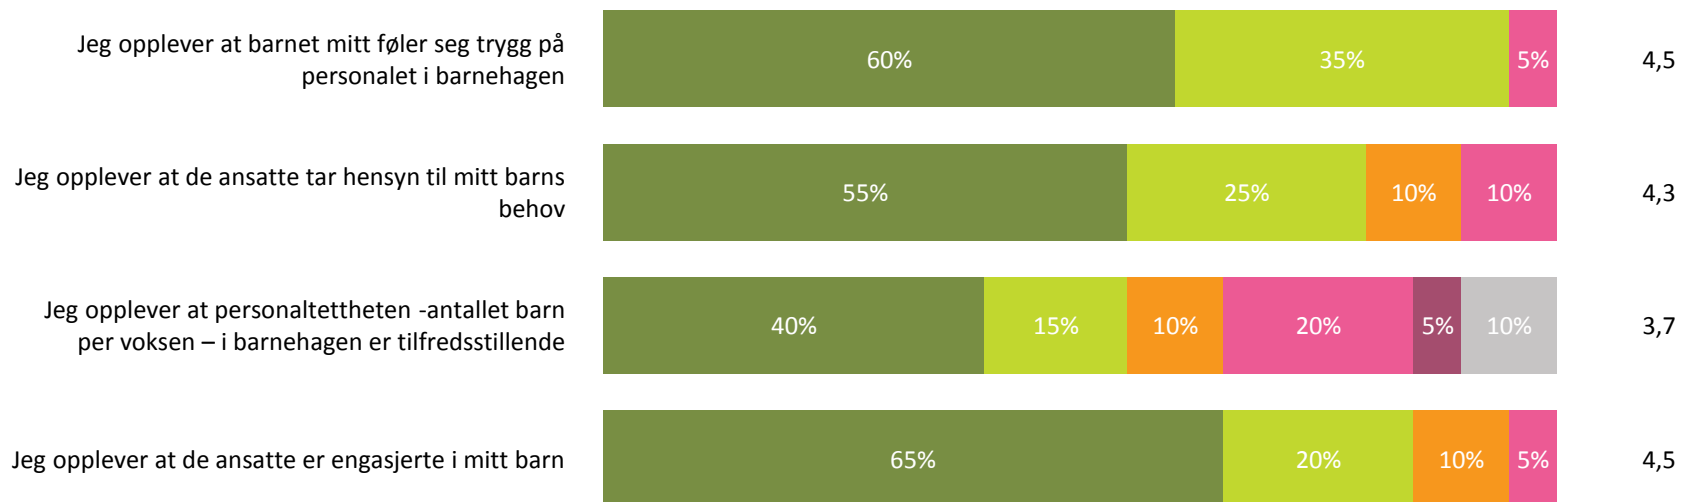

Relasjon mellom barn og voksen

Hvor enig eller uenig er du i følgende utsagn:

Snitt

Relasjon mellom barn og voksen totalt - Svarprosent: 40% :

4,2

■ Helt enig ■ Delvis enig ■ Verken enig eller uenig ■ Delvis uenig ■ Helt uenig ■ Vet ikke