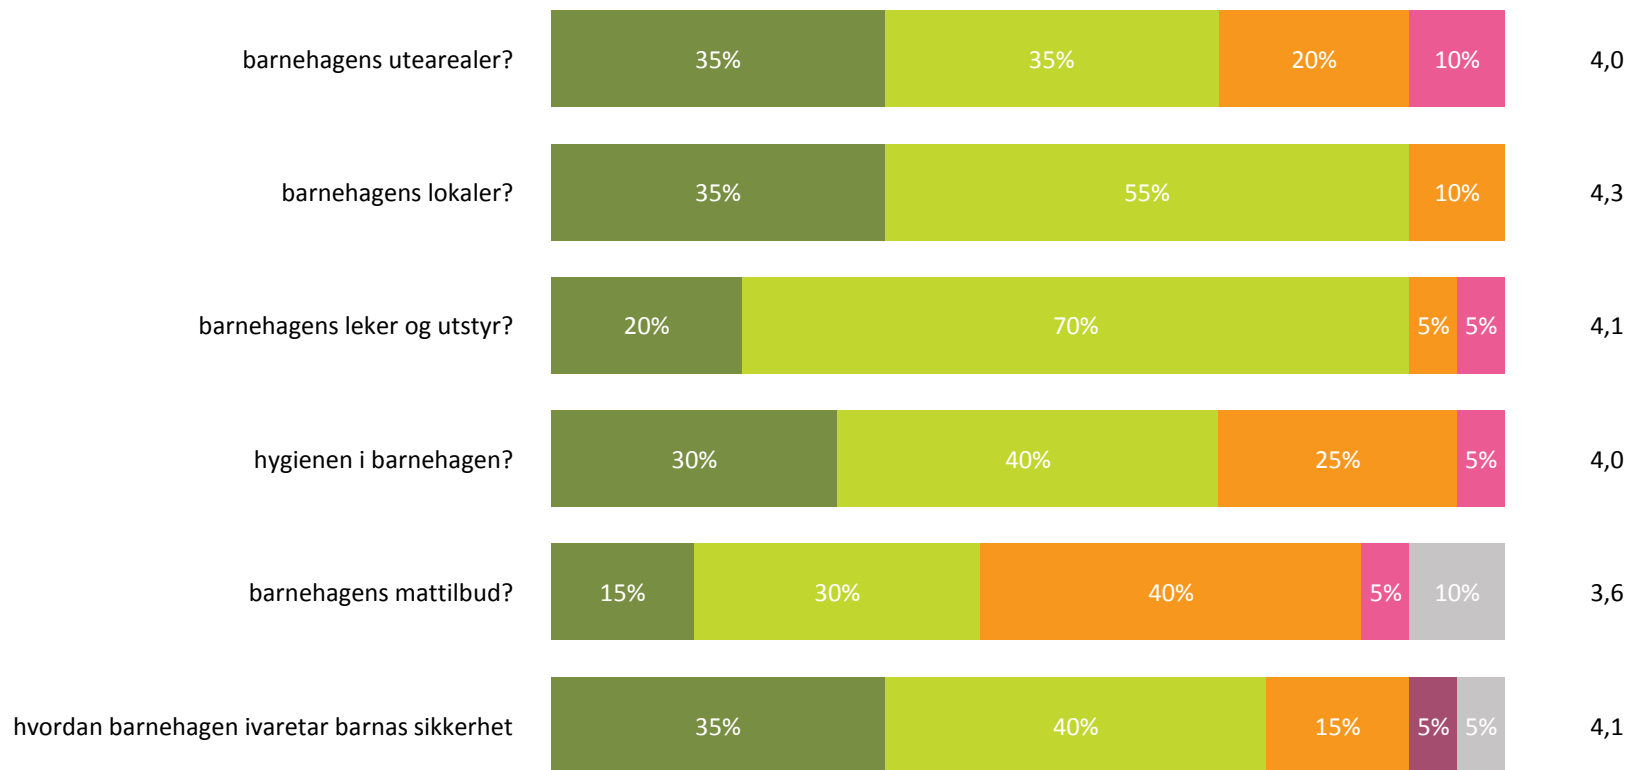

Ute- og innemiljø

Hvor fornøyd eller misfornøyd er du med:

Snitt

Ute- og innemiljø totalt - Svarprosent: 40% :

4,0

■ Svært fornøyd ■ Ganske fornøyd ■ Verken fornøyd eller misfornøyd ■ Ganske misfornøyd ■ Svært misfornøyd ■ Vet ikke

Relasjon mellom barn og voksen

Hvor enig eller uenig er du i følgende utsagn:

Snitt

Relasjon mellom barn og voksen totalt - Svarprosent: 40% :

4,2

■ Helt enig ■ Delvis enig ■ Verken enig eller uenig ■ Delvis uenig ■ Helt uenig ■ Vet ikke